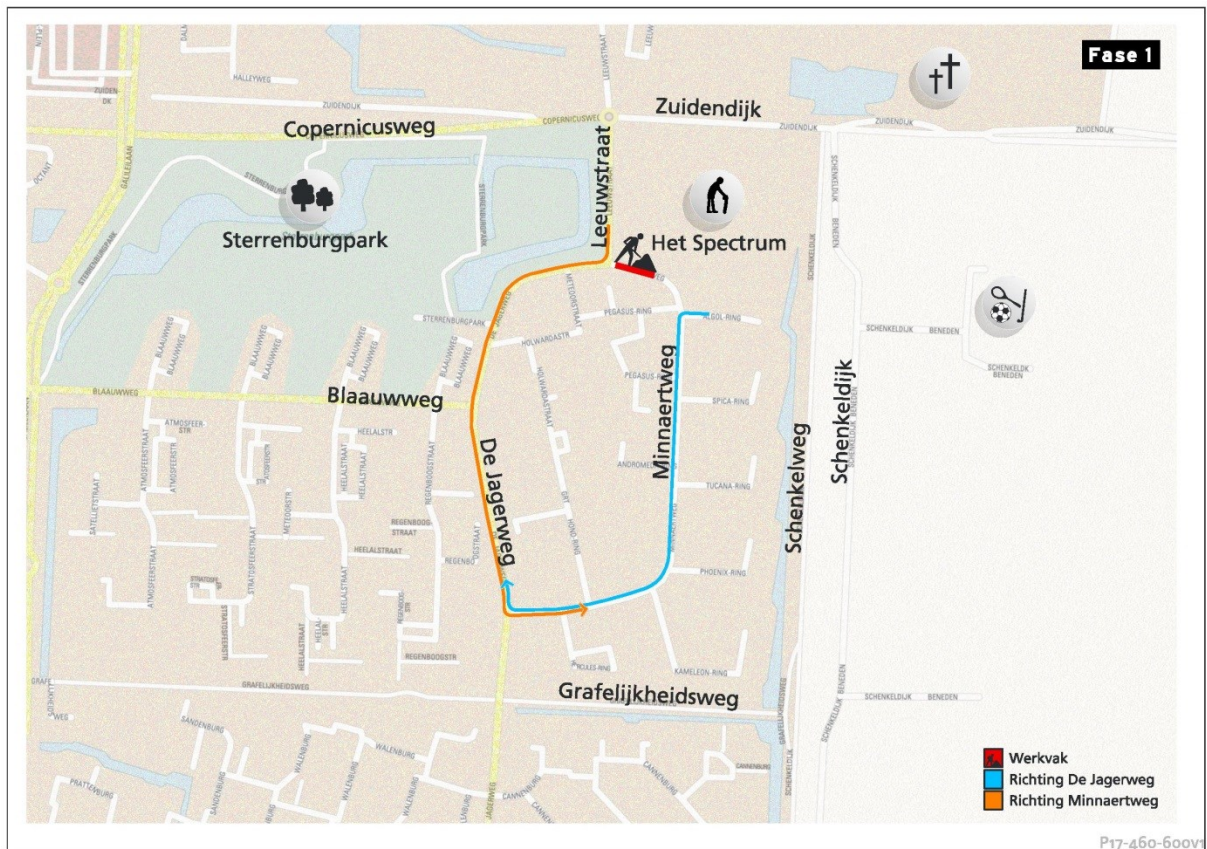

Na 12 maart wordt nog op verschillende locaties aan dit tracé gewerkt, onder andere om de warmteleidingen te testen. We verwachten dat eind april alle werkzaamheden zijn afgerond.

---

## Verkeersmaatregelen Minnaertweg

De HDD-boring (Horizontal Directional Drilling) in de Leeuwstraat wordt voorbereid. De boorinstallatie komt bij de kruising Minnaertweg – De Jagerweg (intredepunt) te staan. Daarmee wordt een schacht geboord naar de Leeuwstraat ter hoogte van het Regulushof. In de groenstrook langs de Leeuwstraat worden de leidingen klaargelegd en aan elkaar gelast. Daarna worden de leidingen in de schacht ingetrokken naar het intredepunt.

### Verkeersmaatregelen vanaf 8 maart

Om ruimte te maken voor de boorinstallatie wordt vanaf donderdag 8 maart de Minnaertweg ter hoogte van de kruising met De Jagerweg afgesloten voor gemotoriseerd verkeer. Op de Minnaertweg worden ook verkeersremmende maatregelen genomen. De verkeersmaatregelen zijn vooraf met borden aangekondigd. De Leeuwstraat blijft bereikbaar voor gemotoriseerd verkeer. De inrit naar het Spectrum vanaf de Leeuwstraat blijft bereikbaar.